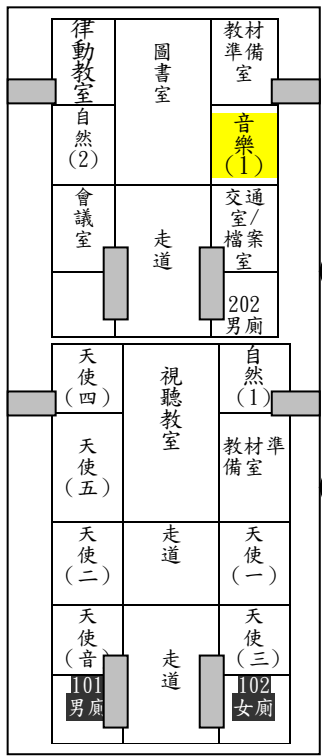

# 臺北市北投區文林國民小學 107 學年度空餘教室平面圖

活動中心 2F

活動中心 1F

和平樓

仁愛樓

忠孝樓

中庭花園

**紅色區域**  
為餘裕教室

4F 3F 2F 1F

通學巷

文林北路

警衛室

車道